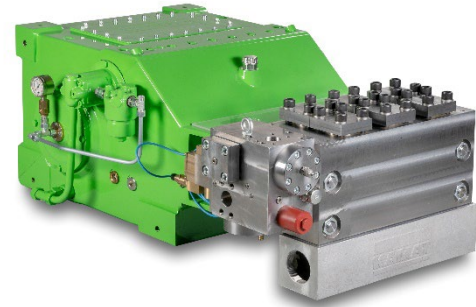

TRIPLEX PLUNGERPUMPE K45000-3G

Triplex Plunger Pump K45000-3G

P 50
10.07.2024
Seite/Page 1/2

- Förderstromangaben mit 100% volumetrischem Wirkungsgrad und 20°C Umgebungstemperatur
 - Mindestvordrücke je nach Fördermedium
 - Drehzahlbereich 10-100% je nach Stangenkraft
 - Getriebe dynamisch gewuchtet
 - Getriebe mit Zwangsschmierung mit Ölkühler
 - Standard Getriebeuntersetzungen: $i = 3,39 - 4,05 - 4,76 - 5,25$
 - Auch nach API 674 lieferbar, kann auch vertikal betrieben werden
 - Sondermedien wie Seewasser, Glykol, Methanol, Öle, etc. auf Anfrage
-
- flow rate is based on 100% volumetric efficiency and 20°C ambient temperature
 - min. inlet pressure depending on fluid medium
 - speed range 10-100% depending on rod force
 - gear dynamically balanced
 - gear with force-fed with oil cooler
 - standard gear ratios: $i = 3,39 - 4,05 - 4,76 - 5,25$
 - also available to API 674, also vertical operation possible
 - special medium such as sea water, glycol, methanol, oils, etc. on request

Abb. mit Umlaufventil/
picture with unloader valve

$n_{nom} = 440 \text{ 1/min}$		p max. bar @ kW				Kopftyp / Head type		
Typ / Type	l/min	315 kW	350 kW	400 kW	450 kW	A	M	M2
45020	58	2875	3195	3500	-----	1		
45022	70	2380	2640	3020	3395	1		
45024	84	2000	2220	2535	2855	1		
45026	98	1700	1890	2160	2430	1		
45028	114	1470	1630	1865	2095	1		
45030	131	1280	1420	1625	1825	1		
45032	149	1125	1250	1425	1605	1		
45036	188	890	985	1130	1270	2		
45040	232	720	800	915	1030	2	1	
45045	294	570	630	720	810	2	1	
45050	363	460	510	585	660	2	1	
45055	439	380	425	485	545		1	
45060	522	320	355	405	455		1	
45065	613	270	305	345	390		1	
45070	711	235	260	300	335			1
45075	816	205	225	260	290			1
45085	1048	160	175	200	230			1
45095	1309	130	140	160	180			1

TRIPLEX PLUNGERPUMPE K45000-3G

Triplex Plunger Pump K45000-3G