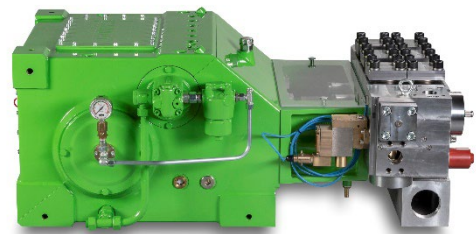

TRIPLEX PLUNGERPUMPE K45000-3G

Triplex Plunger Pump K45000-3G

P 50
10.07.2024
Seite/Page 1/2

- Förderstromangaben mit 100% volumetrischem Wirkungsgrad und 20°C Umgebungstemperatur
 - Mindestvordrücke je nach Fördermedium
 - Drehzahlbereich 10-100% je nach Stangenkraft
 - Getriebe dynamisch gewuchtet
 - Getriebe mit Zwangsschmierung mit Ölkühler
 - Standard Getriebeuntersetzungen: $i = 3,39 - 4,05 - 4,76 - 5,25$
 - Auch nach API 674 lieferbar, kann auch vertikal betrieben werden
 - Sondermedien wie Seewasser, Glykol, Methanol, Öle, etc. auf Anfrage
-
- flow rate is based on 100% volumetric efficiency and 20°C ambient temperature
 - min. inlet pressure depending on fluid medium
 - speed range 10-100% depending on rod force
 - gear dynamically balanced
 - gear with force-fed with oil cooler
 - standard gear ratios: $i = 3,39 - 4,05 - 4,76 - 5,25$
 - also available to API 674, also vertical operation possible
 - special medium such as sea water, glycol, methanol, oils, etc. on request

Abb. mit Umlaufventil/
picture with unloader valve

$n_{nom} = 440 \text{ 1/min}$		p max. bar @ kW				Kopftyp / Head type		
Typ / Type	l/min	315 kW	350 kW	400 kW	450 kW	A	M	M2
45020	58	2875	3195	3500	-----	1		
45022	70	2380	2640	3020	3395	1		
45024	84	2000	2220	2535	2855	1		
45026	98	1700	1890	2160	2430	1		
45028	114	1470	1630	1865	2095	1		
45030	131	1280	1420	1625	1825	1		
45032	149	1125	1250	1425	1605	1		
45036	188	890	985	1130	1270	2		
45040	232	720	800	915	1030	2	1	
45045	294	570	630	720	810	2	1	
45050	363	460	510	585	660	2	1	
45055	439	380	425	485	545		1	
45060	522	320	355	405	455		1	
45065	613	270	305	345	390		1	
45070	711	235	260	300	335			1
45075	816	205	225	260	290			1
45085	1048	160	175	200	230			1
45095	1309	130	140	160	180			1

TRIPLEX PLUNGERPUMPE K45000-3G

Triplex Plunger Pump K45000-3G